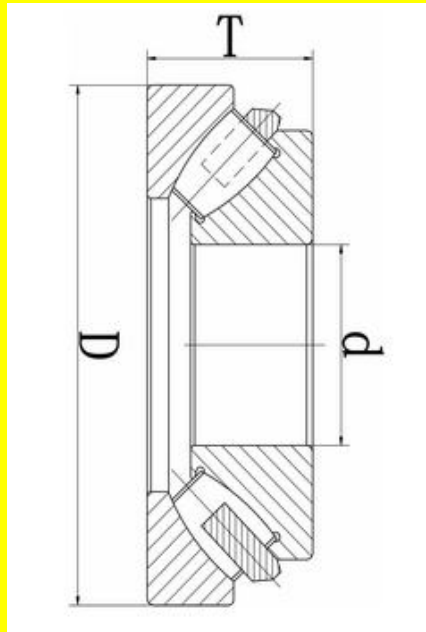

icbe

InterContinental Bearing

Wälzlager - Bearings - Roulements - Rodamientos - Łożyska

Bearing No	Dimensions (mm)			
	d	D	T	r (min)
29412 M	60	130	42	1,5
29413 M	65	140	45	2
29414 M	70	150	48	2
29415 M	75	160	51	2
29416 M	80	170	54	2,1
www.mvbearing.eu				
29317 M	85	150	39	1,5
29417 M		180	58	2,1
29318 M	90	155	39	1,5
29418 M		190	60	2,1
29320 M	100	170	42	1,5
29420 M		210	67	3

Alle Angaben wurden sorgfältig geprüft, dennoch können wir für Fehler keine Haftung übernehmen

(C) 2015 ICBE InterContinental Bearing Equipment GMBH

www.mvbearing.eu

Bearing No	Dimensions (mm)			
	d	D	T	r (min)
29322 M	110	190	48	2
29422 M		230	73	3
29324 M	120	210	54	2,1
29424 M		250	78	4
29326 M	130	225	58	2,1
29426 M		270	85	4
29328 M	140	240	60	2,1
29428 M		280	85	4
29230 M	150	215	39	1,5
29330 M		250	60	2,1
29430 M		300	90	4
29232 M	160	225	39	1,5
29332 M		270	67	3
29432 M		320	95	5
29234 M	170	240	42	1,5
29334 M		280	67	3
29434 M		340	103	5