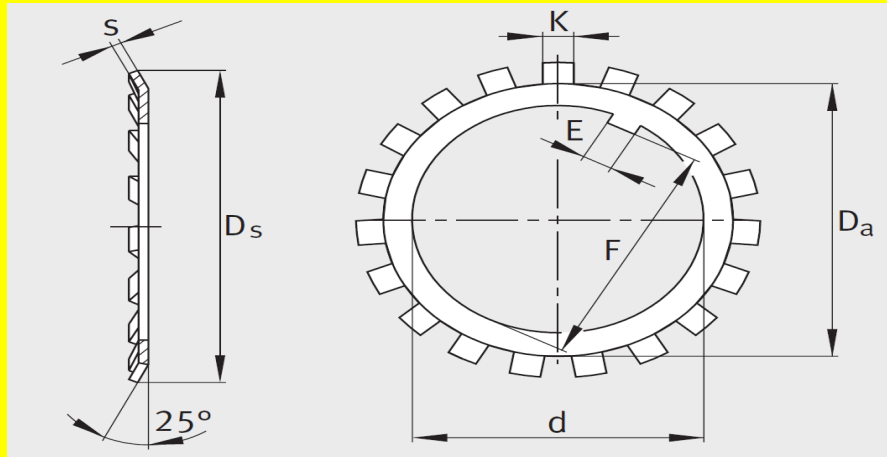

# icbe

InterContinental Bearing

Wälzleger - Bearings - Roulements - Rodamientos - Łożyska

ITEM	SIZE						
	d	Ds	s	Da	E	F	K
<b>MBL24</b>	120	151	2	135	14	115	12
<b>MBL26</b>	130	161	2	145	14	125	12
<b>MBL28</b>	140	171	2	155	16	135	14
<b>MBL30</b>	150	188	2	170	16	145	14
<a href="http://www.mvbearing.eu">www.mvbearing.eu</a>							
<b>MBL32</b>	160	199	2,5	180	18	154	16
<b>MBL34</b>	170	211	2,5	190	18	164	16
<b>MBL36</b>	180	221	2,5	200	20	174	18
<b>MBL38</b>	190	231	2,5	210	20	184	18
<b>MBL40</b>	200	248	2,5	222	20	194	18