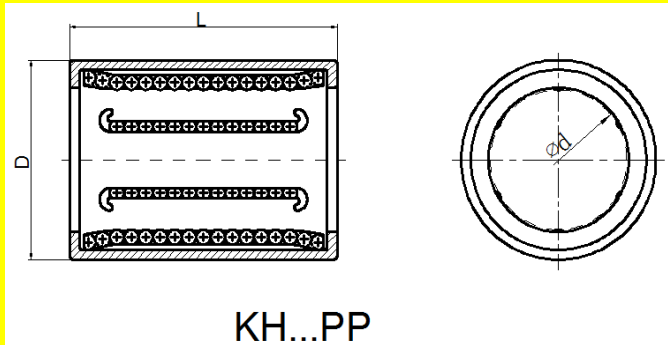

icbe

InterContinental Bearing

Wälzlager - Bearings - Roulements - Rodamientos - Łożyska

Bearings number	Number of ball rows	Weight (g)	Dimensions mm		
			d	D	L
KH0622 PP	4	7	6	12	22
KH0824 PP	4	11,3	8	15	24
KH1026 PP	4	14,4	10	17	26
KH1228 PP	5	18,1	12	19	28
KH1428 PP	5	20,6	14	21	28
www.mybearing.eu					
KH1630 PP	5	27,2	16	24	30
KH2030 PP	6	32,7	20	28	30
KH2540 PP	6	66	25	35	40
KH3050 PP	7	95	30	40	50
KH4060 PP	8	182	40	52	60
KH5070 PP	9	252	50	62	70