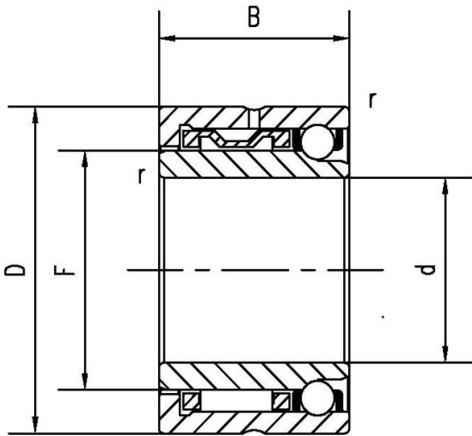

icbe

InterContinental Bearing

Wälzlager - Bearings - Roulements - Rodamientos - Łożyska

NKIA

NKIB

Shaft diameter	Bearing number	d	F	D	B	C
12	NKIA5901	12	16	24	16	-
	NKIB5901	12	16	24	17,5	16
15	NKIA5902	15	20	28	18	-
	NKIB5902	15	20	28	20	18
17	NKIA5903	17	22	30	18	-
	NKIB5903	17	22	30	20	18
20	NKIA5904	20	25	37	23	-
	NKIB5904	20	25	37	25	23
22	NKIA59/22	22	28	39	23	-
	NKIB59/22	22	28	39	25	23
www.mybearing.eu						
25	NKIA5905	25	30	42	23	-
	NKIB5905	25	30	42	25	23
30	NKIA5906	30	35	47	23	-
	NKIB5906	30	35	47	25	23
35	NKIA5907	35	42	55	27	-
	NKIB5907	35	42	55	30	27
40	NKIA5908	40	48	62	30	-
	NKIB5908	40	48	62	34	30

Alle Angaben wurden sorgfältig geprüft, dennoch können wir für Fehler keine Haftung übernehmen

(C) 2015 ICBE InterContinental Bearing Equipment GMBH

www.mybearing.eu

Shaft diameter	Bearing number	d	F	D	B	C
45	NKIA5909	45	52	68	30	-
	NKIB5909	45	52	68	34	30
50	NKIA5910	50	58	72	30	-
	NKIB5910	50	58	72	34	30
55	NKIA5911	55	63	80	34	-
	NKIB5911	55	63	80	38	34
www.mybearing.eu						
60	NKIA5912	60	68	85	34	-
	NKIB5912	60	68	85	38	34
65	NKIA5913	65	72	90	34	-
	NKIB5913	65	72	90	38	34
70	NKIA5914	70	80	100	40	-
	NKIB5914	70	80	100	45	40