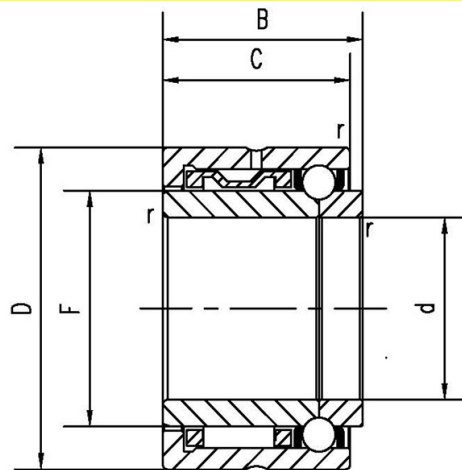

icbe

InterContinental Bearing

Wälzlager - Bearings - Roulements - Rodamientos - Łożyska

NKIA

NKIB

Shaft diameter	Bearing number	d	F	D	B	C
12	NKIA5901	12	16	24	16	-
	NKIB5901	12	16	24	17,5	16
15	NKIA5902	15	20	28	18	-
	NKIB5902	15	20	28	20	18
17	NKIA5903	17	22	30	18	-
	NKIB5903	17	22	30	20	18
20	NKIA5904	20	25	37	23	-
	NKIB5904	20	25	37	25	23
22	NKIA59/22	22	28	39	23	-
	NKIB59/22	22	28	39	25	23
www.mybearing.eu						
25	NKIA5905	25	30	42	23	-
	NKIB5905	25	30	42	25	23
30	NKIA5906	30	35	47	23	-
	NKIB5906	30	35	47	25	23
35	NKIA5907	35	42	55	27	-
	NKIB5907	35	42	55	30	27
40	NKIA5908	40	48	62	30	-
	NKIB5908	40	48	62	34	30

Alle Angaben wurden sorgfältig geprüft, dennoch können wir für Fehler keine Haftung übernehmen

(C) 2015 ICBE InterContinental Bearing Equipment GMBH

www.mybearing.eu

Shaft diameter	Bearing number	d	F	D	B	C
45	NKIA5909	45	52	68	30	-
	NKIB5909	45	52	68	34	30
50	NKIA5910	50	58	72	30	-
	NKIB5910	50	58	72	34	30
55	NKIA5911	55	63	80	34	-
	NKIB5911	55	63	80	38	34
www.mybearing.eu						
60	NKIA5912	60	68	85	34	-
	NKIB5912	60	68	85	38	34
65	NKIA5913	65	72	90	34	-
	NKIB5913	65	72	90	38	34
70	NKIA5914	70	80	100	40	-
	NKIB5914	70	80	100	45	40