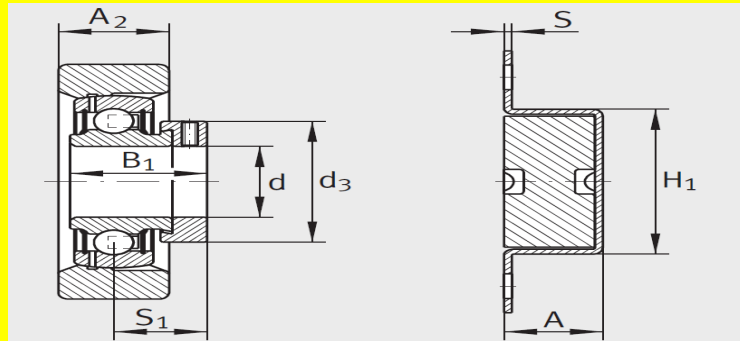

icbe

InterContinental Bearing

Wälzlager - Bearings - Roulements - Rodamientos - Łożyska

ITEM		Size(mm)																		
Unit	Bearing	d	L	A2	S	F	G	L1	N	K1	B1	J	J1	S1	Q	d3 max	A	V	H	H1
PHUSE25	SA 205 2RS G	25	187	22	4	20	65	50	11,5	M12	31	140	80	23,5	Rp1/	37,5	28	78	103	52
PHUSE30	SA 206 2RS G	30	187	22	4	20	65	50	11,5	M12	35,8	140	80	26,7	Rp1/	44	28	88	103	52
www.mybearing.eu																				
PHUSE35	SA 207 2RS G	35	187	22	4	20	65	50	11,5	M12	39	140	80	29,4	Rp1/	51	28	98	103	52
PHUSE40	SA 208 2RS G	40	256	30	4	20	80	60	14	M16	43,8	180	100	32,7	Rp1/	58	36	108	130	60
PHUSE50	SA 210 2RS G	50	256	30	4	20	80	60	14	M16	43,8	180	100	32,7	Rp1/	69	36	120	130	60