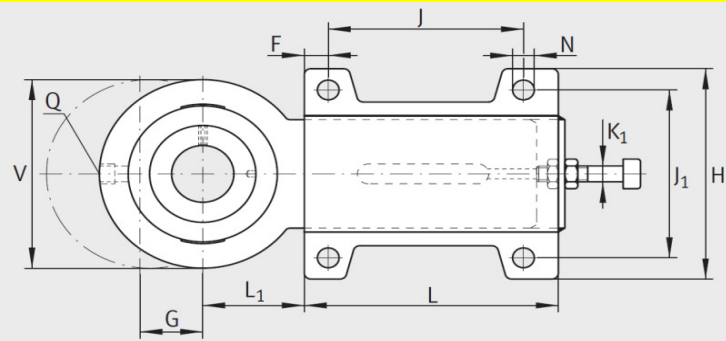

icbe

InterContinental Bearing

Wälzlager - Bearings - Roulements - Rodamientos - Łożyska

ITEM		Size(mm)																		
Unit	Bearing	d	L	A2	S	F	G	L1	N	K1	B1	J	J1	S1	Q	d3 max	A	V	H	H1
PHUSE25	SA 205 2RS G	25	187	22	4	20	65	50	11,5	M12	31	140	80	23,5	Rp1/	37,5	28	78	103	52
PHUSE30	SA 206 2RS G	30	187	22	4	20	65	50	11,5	M12	35,8	140	80	26,7	Rp1/	44	28	88	103	52
www.mybearing.eu																				
PHUSE35	SA 207 2RS G	35	187	22	4	20	65	50	11,5	M12	39	140	80	29,4	Rp1/	51	28	98	103	52
PHUSE40	SA 208 2RS G	40	256	30	4	20	80	60	14	M16	43,8	180	100	32,7	Rp1/	58	36	108	130	60
PHUSE50	SA 210 2RS G	50	256	30	4	20	80	60	14	M16	43,8	180	100	32,7	Rp1/	69	36	120	130	60