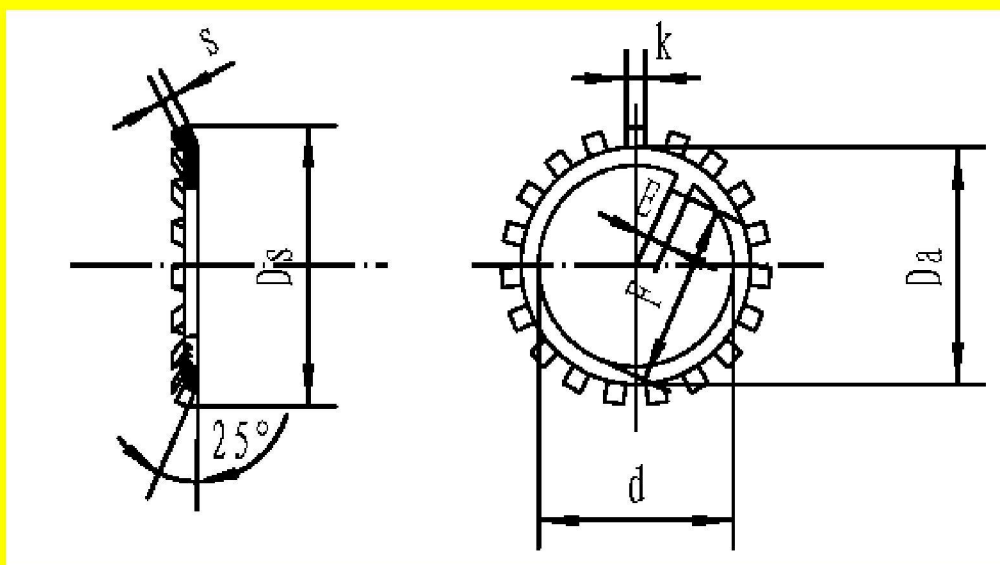

(C) 2009 ICBE InterContinental Bearing Equipment GMBH
 Alle Angaben wurden sorgfältig geprüft, dennoch können wir für Fehler keine Haftung übernehmen

Lock washer	Dimensions(mm)							Weight(kg) ≈
	d	D _s	D _a	F	E	K	s	
MB00	10	21	13,5	8,5	3	3	1	0,001
MB01	12	25	17	10,5	3	3	1	0,002
MB02	15	28	21	13,5	4	4	1	0,003
MB03	17	32	24	15,5	4	4	1	0,003
MB04	20	36	26	18,5	4	4	1	0,004
MB05	25	42	32	23	5	5	1,25	0,006
MB06	30	49	38	27,5	5	5	1,25	0,008
MB07	35	57	44	32,5	6	5	1,25	0,010
MB08	40	62	50	37,5	6	6	1,25	0,012
MB09	45	69	56	42,5	6	6	1,25	0,015
MB10	50	74	61	47,5	6	6	1,25	0,016

MB11	55	81	67	52,5	8	7	1,5	0,020
MB12	60	86	73	57,5	8	7	1,5	0,025
MB13	65	92	79	62,5	8	7	1,5	0,029
MB14	70	98	85	66,5	8	8	1,5	0,033
MB15	75	104	90	71,5	8	8	1,5	0,036
MB16	80	112	95	76,5	10	8	1,8	0,046
MB17	85	119	102	81,5	10	8	1,8	0,052
MB18	90	126	108	86,5	10	10	1,8	0,062
MB19	95	133	113	91,5	10	10	1,8	0,067
MB20	100	142	120	96,5	12	10	1,8	0,077
MB21	105	145	126	100,5	12	12	1,8	0,083
MB22	110	154	133	105,5	12	12	1,8	0,094
MB23	115	159	137	110,5	12	12	2	0,108
MB24	120	164	138	115	14	12	2	0,105
MB25	125	170	148	120	14	12	2	0,118
MB26	130	175	149	125	14	12	2	0,113
MB27	135	185	160	130	14	14	2	0,144
MB28	140	192	160	135	16	14	2	0,142
MB29	145	202	171	140	16	14	2	0,168
MB30	150	205	171	145	16	14	2	0,155
MB31	155	212	182	147,5	16	16	2,5	0,209
MB32	160	217	182	154	18	16	2,5	0,222
MB33	165	222	193	157,5	18	16	2,5	0,241
MB34	170	232	193	164	18	16	2,5	0,247
MB36	180	242	203	174	20	18	2,5	0,268
MB38	190	252	214	184	20	18	2,5	0,278
MB40	200	262	226	194	20	18	2,5	0,293
MB44	220	292	250	213	24	20	3	0,400
MB48	240	312	270	233	24	20	3	0,400
MB52	260	342	300	253	28	24	3	0,600
MB56	280	362	320	273	28	24	3	0,620